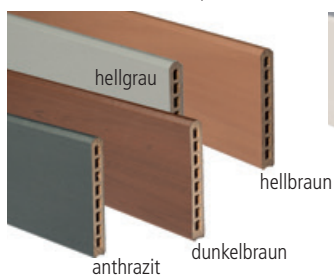

Zahlreiche Farbkombinationen möglich