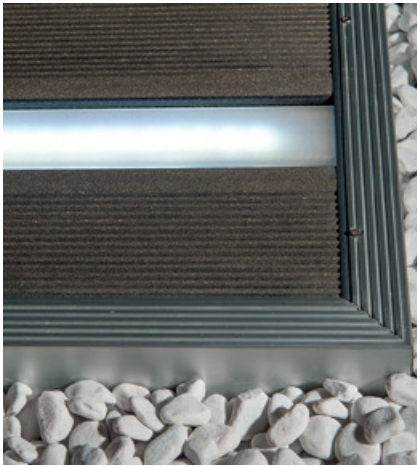

Auf einen Blick

- ideal für Gärten, Terrassen, Balkone, Poolbereiche
- Optik und Haptik wie Holz
- witterungs- und windbeständig
- wasserresistent, seewasserfest
- formstabil und abriebfest
- langlebig
- splitterfrei
- kinderfreundlich
- rutschhemmend
- unverrottbar
- schadstofffrei und recycelbar
- resistent gegen Insekten- und Pilzbefall
- intelligente Montage
- ausgeklügelte Befestigungssysteme
- modulare Bauweisen
- bearbeitbar wie Holz
- geringe Aufbauhöhe
- hohe Masshaltigkeit durch den Werkstoff

Pflegeleicht

- einfache Reinigung mit Wasser und Bürste (siehe Pflegehinweise)
- keine Lösungsmittel verwenden!

Terrassendielen

Forexia Éléance

Mit seinem Holz-Hauptbestandteil ist Forexia ein Qualitäts-Verbundholz. Es weist einen Holzmehlanteil von $\frac{2}{3}$ und Polyethylenanteil von $\frac{1}{3}$ auf und wird unter Anwendung eines exklusiven Fertigungsverfahrens zur Faserrekonstitution hergestellt, das dem Material höchste Beständigkeit verleiht.

Farben:
Anthrazit, grau,
colorado braun, exotic braun
Strukturen:
Gerillt, glatt und strukturiert

Forexia Atmosphère

Mit seinem Holz-Hauptbestandteil ist Forexia ein Qualitäts-Verbundholz. Es weist einen Holzmehlanteil von $\frac{2}{3}$ und Polyethylenanteil von $\frac{1}{3}$ auf und wird unter Anwendung eines exklusiven Fertigungsverfahrens zur Faserrekonstitution hergestellt, das dem Material höchste Beständigkeit verleiht. Die Profile der Serie Atmosphère werden zusätzlich noch mit einer effektiven Polymerschicht ummantelt.

Individuelle Gestaltung Ihres Sichtschutzzauns mit hochwertigen Paneelen, Schienen und Pfosten sowie Deko-Kits aus Glas, Aluminium oder behandeltem Stahl. Lassen Sie sich von der Modularität begeistern! Für eine gemütliche Atmosphäre bei Einbruch der Dunkelheit wird eine integrierte LED-Beleuchtung angeboten, die sich leicht zwischen den Dielen und in die Pfosten einfügen lässt.