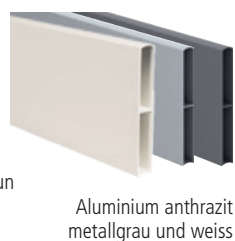

Zahlreiche Farbkombinationen möglich