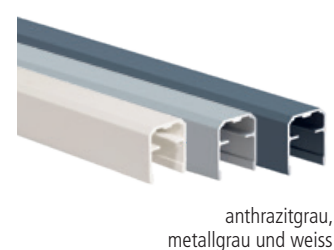

Zahlreiche Farbkombinationen möglich