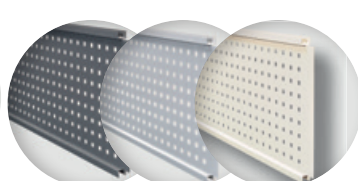

Urbanes Dekor