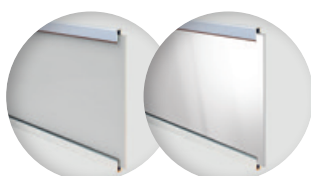

Ce bois composite, majoritairement composé de bois, est imputrescible et facile à travailler.

Les profils de gamme Atmosphère sont en outre revêtus d'une couche de polymère protectrice très efficace. Le montage à l'aide de poteaux en aluminium sablé est possible sur tous les types de sols et peut avec une grande flexibilité s'adapter à de nombreuses formes et surfaces.

Composez votre pare-vue Clastra Atmosphère selon vos souhaits:

Profil de clôture co-extrudé

- brun clair
- brun foncé
- gris clair
- anthracite

Profil de clôture alu et accessoires

En finition sablé. Permettent aussi une pose sur platine (jusqu'à 1,80 m de haut).

- anthracite sablé mat
- gris métal sablé mat
- blanc sablé mat

Vidéo de montage Clastra

ÉLÉMENTS DE DÉCOR

DÉCOR VÉGÉTAL

DÉCOR URBAIN

DÉCOR MINÉRAL

DÉCOR EN VERRE
dépoli ou transparent

PANNEAU GABION MINÉRAL
Treillis en acier pour galets.