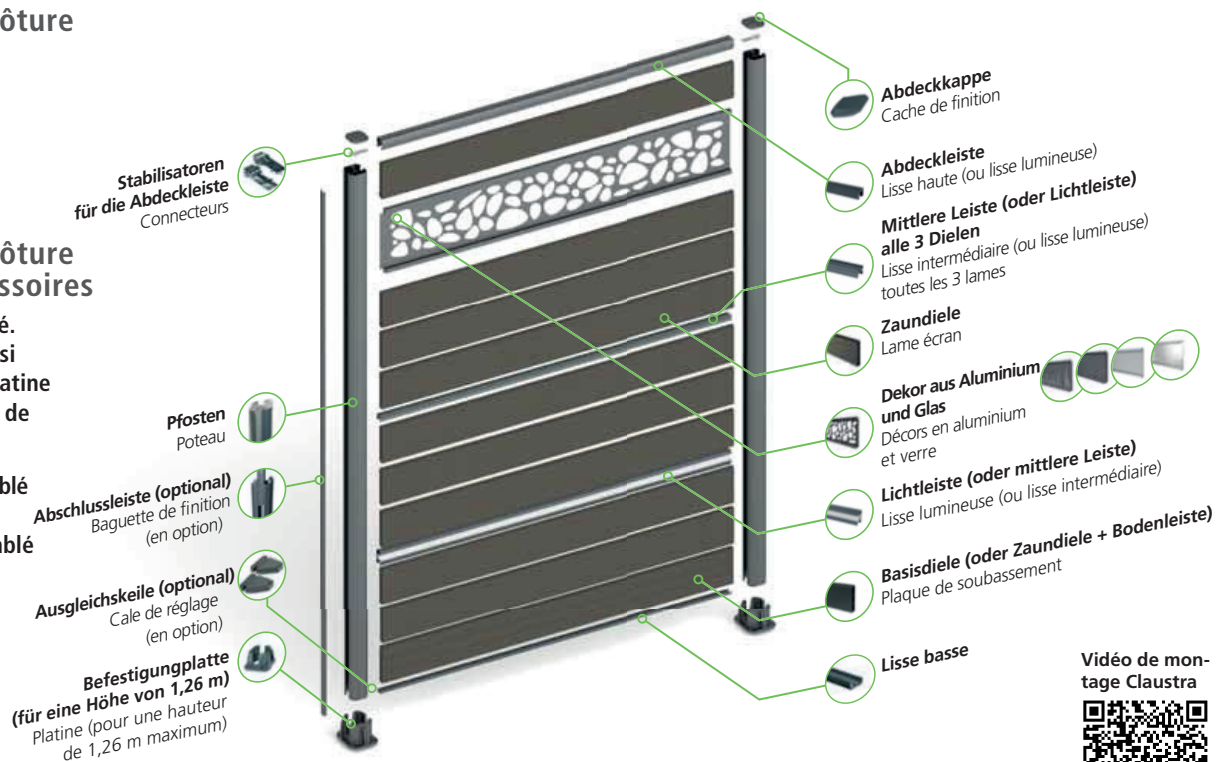

Composez votre pare-vue Clastra Atmosphère selon vos souhaits:

Profil de clôture co-extrudé

- brun clair
- brun foncé
- gris clair
- anthracite

Profil de clôture alu et accessoires

En finition sablé. Permettent aussi une pose sur platine (jusqu'à 1,80 m de haut).

- anthracite sablé mat
- gris métal sablé mat
- blanc sablé mat

Vidéo de montage Clastra