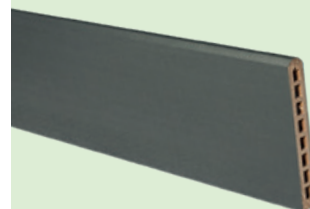

Entretien

- nettoyage facile à l'aide d'une brosse et de l'eau
- il est conseillé d'utiliser un nettoyeur à haute pression (100 bars) pour les grosses taches
- ne pas utiliser de solvants