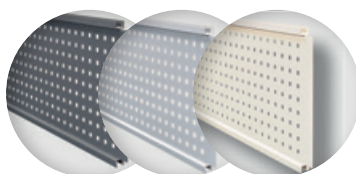

Ce bois composite, majoritairement composé de bois, est imputrescible et facile à travailler.

Les profils de gamme Atmosphère sont en outre revêtus d'une couche de polymère protectrice très efficace. Le montage à l'aide de poteaux en aluminium sablé est possible sur tous les types de sols et peut avec une grande flexibilité s'adapter à de nombreuses formes et surfaces.

Composez votre pare-vue Clastra Atmosphère selon vos souhaits:

Profil de clôture co-extrudé

- brun clair
- brun foncé
- gris clair
- anthracite

Profil de clôture alu et accessoires

En finition sablé. Permettent aussi une pose sur platine (jusqu'à 1,80 m de haut).

- anthracite sablé mat
- gris métal sablé mat
- blanc sablé mat

Vidéo de montage Clastra

ÉLÉMENTS DE DÉCOR

DÉCOR VÉGÉTAL

DÉCOR URBAIN

DÉCOR MINÉRAL

DÉCOR EN VERRE
dépoli ou transparent

PANNEAU GABION MINÉRAL
Treillis en acier pour galets.