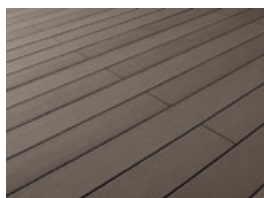

massif lisse gris brun